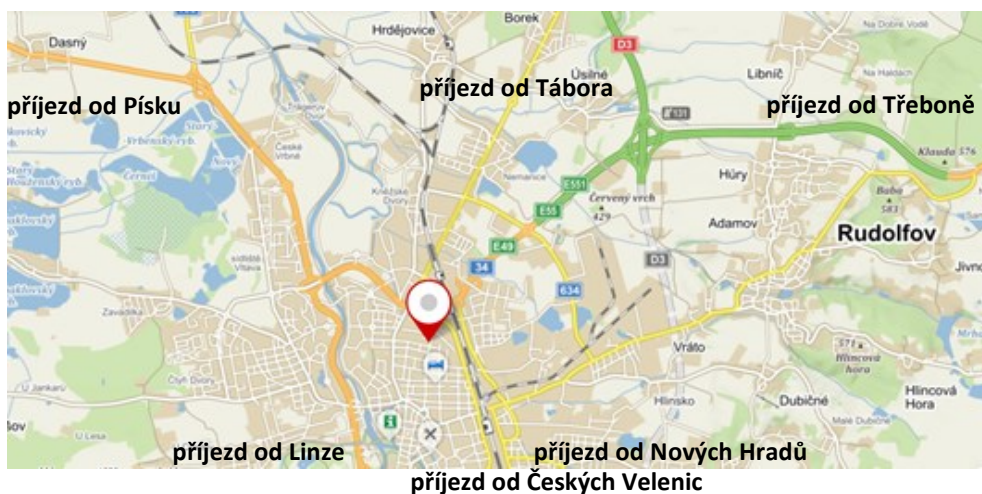

## Cesta ke Střední škole polytechnické České Budějovice

Je možné parkovat před školou i ve dvoře školy.

QCC

ŠACHOVÁ  
UNIVERZITA

## QCC Cup České Budějovice 2020

pro registrované šachisty

a

**Doprovodný turnaj rodičů**

pro rekreační, neregistrované šachisty

**sobota 19.zář 2020**

Střední škola polytechnická České Budějovice, Nerudova 59  
Hrací místnost—Kongresový sál školy.